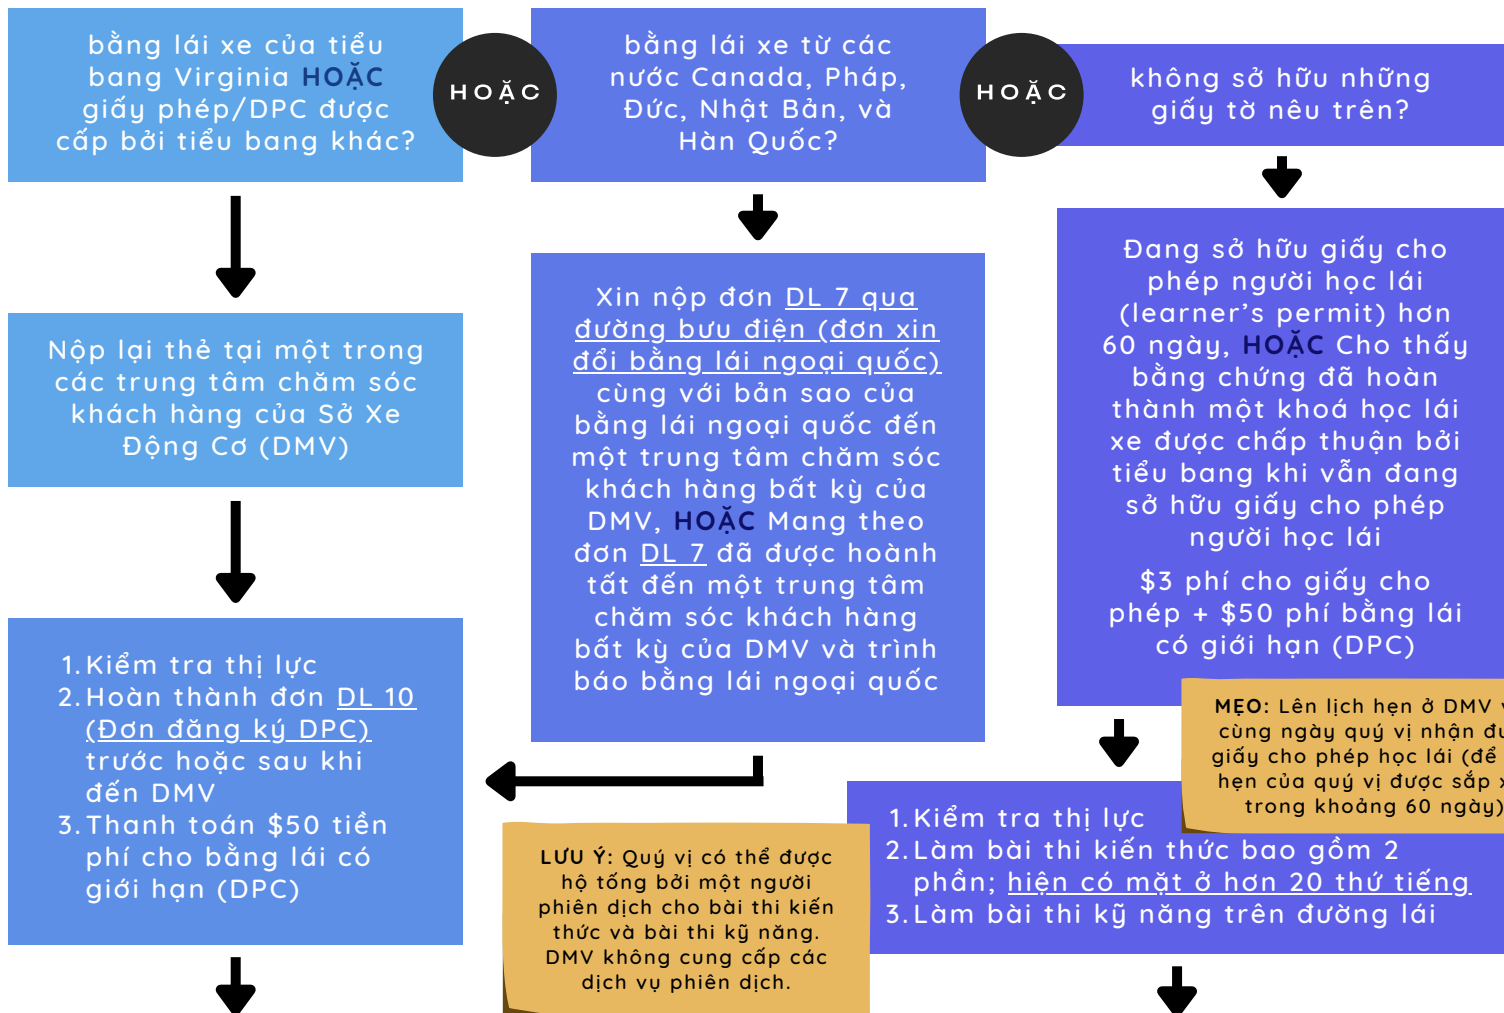

# LÀM CÁCH NÀO ĐỂ LẤY ĐƯỢC BẰNG LÁI CÓ GIỚI HẠN Ở VIRGINIA?

LƯU Ý: Những người được phép sử dụng thông tin của Sở Xe Động Cơ (bao gồm các nhà thi hành luật pháp) có thể truy cập thông tin của người sở hữu bằng lái có giới hạn (Driver Privilege Card - DPC), đơn cử như hình ảnh, địa chỉ, và loại xe.

## TÔI CÓ SỞ HỮU...